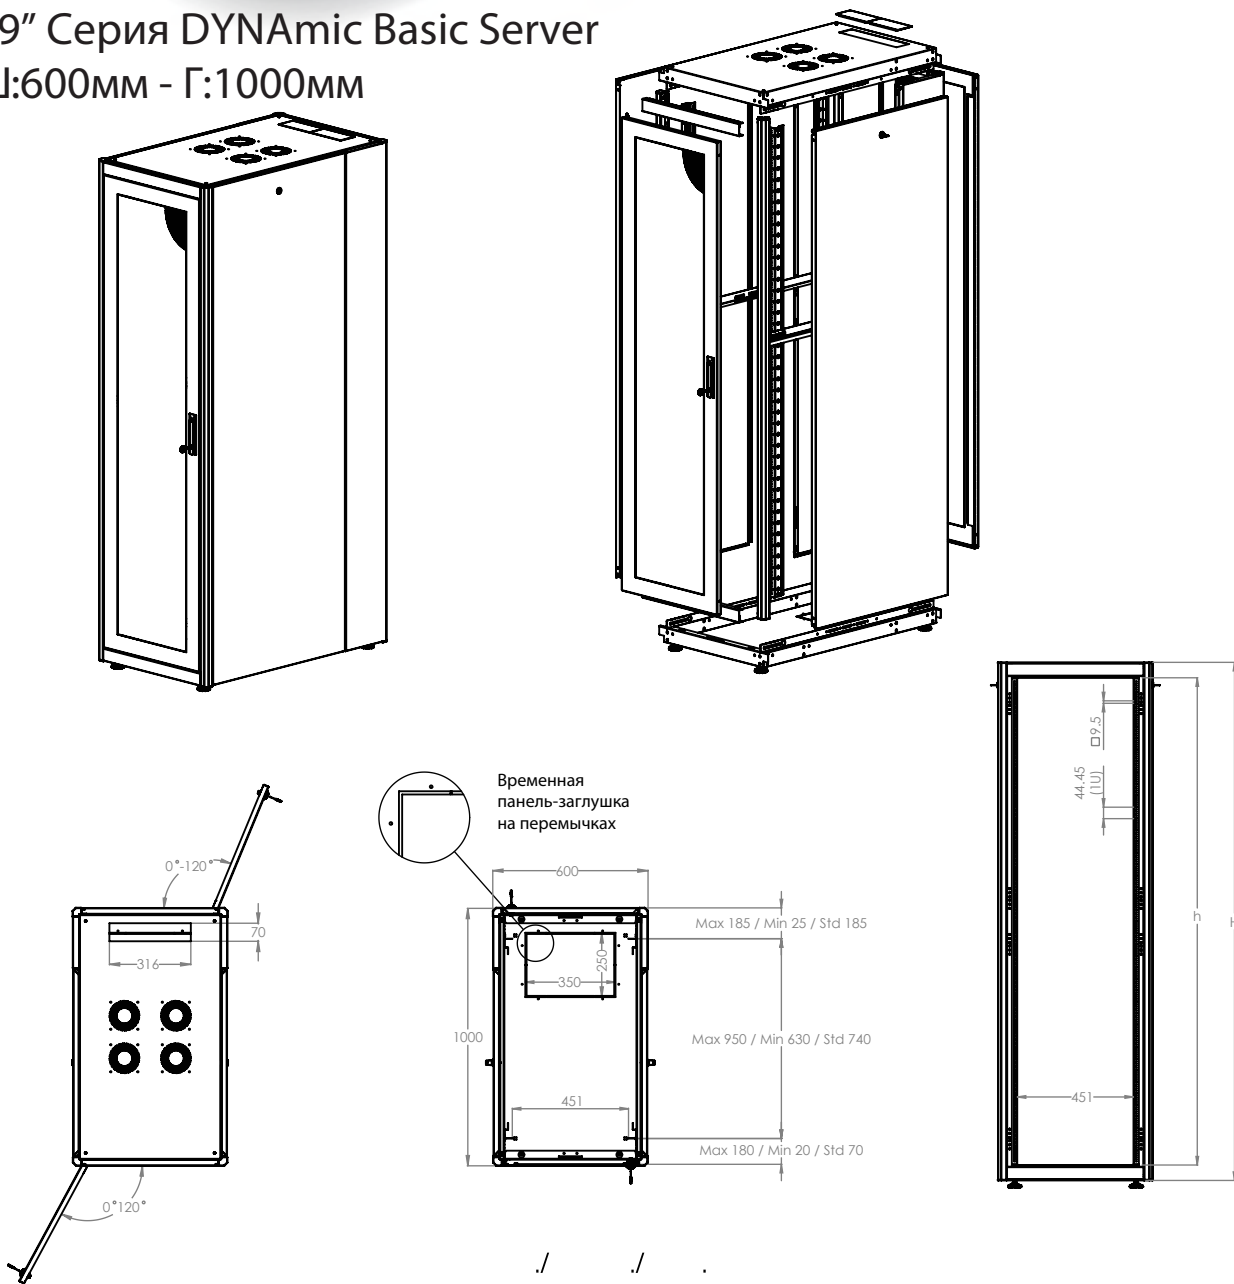

19" Серия DYNAmic Basic Server

Ш:600мм - Г:1000мм

19" Напольные шкафы DYNAmic Basic Server Ш=600мм Г=1000мм

БАЗОВЫЙ артикул товара ***	Описание	Размеры ШxГxВ мм	h высота (U)	h высота в мм.	*Н мм, полная высота без роликов и опор	Ширина мм	Ширина между направляющими	Глубина мм	**Рабочая глубина стандартная, мм	Кол-во в упаковке	РАЗМЕРЫ УПАКОВКИ СОВРАННОГО ШКАФА, ШxГxВ	Вес без упаковки кг	Вес с упаковкой кг
LN-DS26U6010-CC	26U 19" Серверный шкаф Передняя и задняя двери - 63% перфорация	Ш=600мм Г=1000мм 600x1000x1300	26U	1155	1300	600	19"	1000	770	1	680x1080x1440	59	69
LN-DS42U6010-CC	42U 19" Серверный шкаф Передняя и задняя двери - 63% перфорация	Ш=600мм Г=1000мм 600x1000x2010	42U	1867	2010	600	19"	1000	770	1	680x1080x2150	94	105

* При использовании регулируемых опор следует добавить к высоте 30мм, роликов - 80 мм.

** Варианты мин. и макс. глубины установки направляющих смотрите на чертеже.

*** CC= LG при выборе светло-серого RAL 7035 & BL при выборе черного RAL 9005 цвета при заказе.