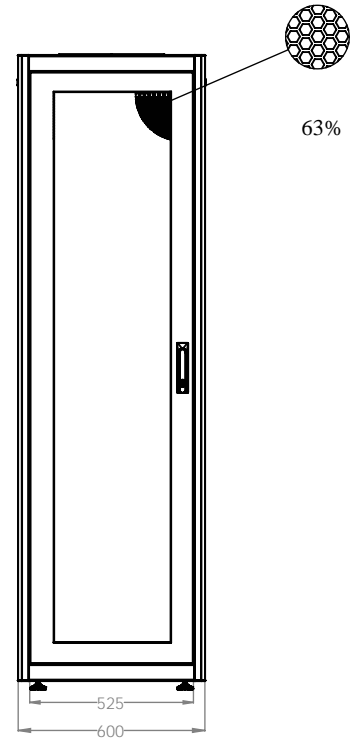

Глубина установки монтажного профиля легко регулируется: достаточно просто ослабить винты и передвинуть профиль на необходимое расстояние вдоль боковых направляющих.

Для повышения прочности шкафа устанавливается комплект горизонтальных направляющих в центральной части. Z-образные рельсы изготовлены из стали толщиной 1,5мм с цинковым покрытием 8-12 микрон.

19" Напольные шкафы серии DYNAmic Basic Server  
 Ширина: 600 мм Глубина: 1000мм

ВИД СНИЗУ

# 19" Серия DYNAmic Basic Server

Ш:600мм - Г:1000мм

19" Напольные шкафы DYNAmic Basic Server Ш=600мм Г=1000мм

БАЗОВЫЙ артикул товара ***	Описание	Размеры ШxГxВ мм	h высота (U)	h высота в мм.	*Н мм, полная высота без роликов и опор	Ширина мм	Ширина между направляющими	Глубина мм	**Рабочая глубина стандартная, мм	Кол-во в упаковке	РАЗМЕРЫ УПАКОВКИ СОВРАННОГО ШКАФА, ШxГxВ	Вес без упаковки кг	Вес с упаковкой кг
LN-DS26U6010-CC	26U 19" Серверный шкаф Передняя и задняя двери - 63% перфорация	Ш=600мм Г=1000мм 600x1000x1300	26U	1155	1300	600	19"	1000	770	1	680x1080x1440	59	69
LN-DS42U6010-CC	42U 19" Серверный шкаф Передняя и задняя двери - 63% перфорация	Ш=600мм Г=1000мм 600x1000x2010	42U	1867	2010	600	19"	1000	770	1	680x1080x2150	94	105