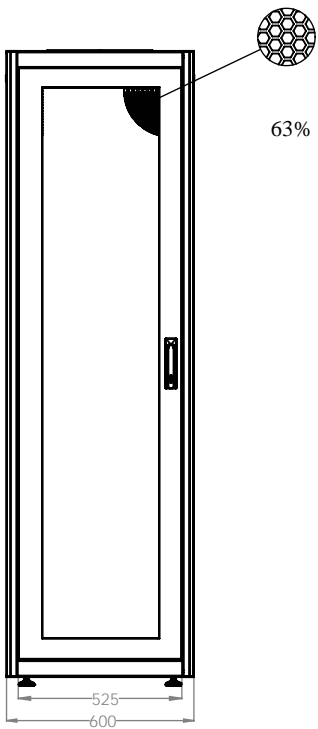

Глубина установки монтажного профиля легко регулируется: достаточно просто ослабить винты и передвинуть профиль на необходимое расстояние вдоль боковых направляющих.

Для повышения прочности шкафа устанавливается комплект горизонтальных направляющих в центральной части. Z-образные рельсы изготовлены из стали толщиной 1,5мм с цинковым покрытием 8-12 микрон.

19" Напольные шкафы серии DYNAmic Basic Server  
 Ширина: 600 мм Глубина: 1000мм

ВИД СНИЗУ

# 19" Серия DYNAmic Basic Server

Ш:600мм - Г:1000мм

19" Напольные шкафы DYNAmic Basic Server Ш=600мм Г=1000мм

БАЗОВЫЙ артикул товара ***	Описание	Размеры ШxГxВ мм	h высота (U)	h высота в мм.	*Н мм, полная высота без роликов и опор	Ширина мм	Ширина между направляющими	Глубина мм	**Рабочая глубина стандартная, мм	Кол-во в упаковке	РАЗМЕРЫ УПАКОВКИ СОВРАННОГО ШКАФА, ШxГxВ	Вес без упаковки кг	Вес с упаковкой кг
LN-DS26U6010-CC	26U 19" Серверный шкаф Передняя и задняя двери - 63% перфорация	Ш=600мм Г=1000мм 600x1000x1300	26U	1155	1300	600	19"	1000	770	1	680x1080x1440	59	69
LN-DS42U6010-CC	42U 19" Серверный шкаф Передняя и задняя двери - 63% перфорация	Ш=600мм Г=1000мм 600x1000x2010	42U	1867	2010	600	19"	1000	770	1	680x1080x2150	94	105