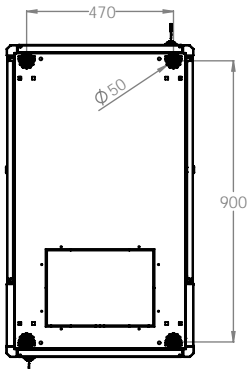

\*Соблюдение директив RoHS

\* Пригодность материалов

к переработке 100%

Стандартные цвета:

RAL 9005 Черный RAL 7035 Светло-серый

19" Телекоммуникационные шкафы серии DYNAmic Basic шириной 600мм и глубиной 1000мм с возможностью максимального использования внутреннего пространства и 2 вариантами высоты.

19" Напольные шкафы серии DYNAmic Basic Server  
 Ширина: 600 мм Глубина: 1000мм

ВИД СНИЗУ

# 19" Серия DYNAmic Basic Server

Ш:600мм - Г:1000мм

19" Напольные шкафы DYNAmic Basic Server Ш=600мм Г=1000мм

БАЗОВЫЙ артикул товара ***	Описание	Размеры ШxГxВ мм	h высота (U)	h высота в мм.	*Н мм, полная высота без роликов и опор	Ширина мм	Ширина между направляющими	Глубина мм	**Рабочая глубина стандартная, мм	Кол-во в упаковке	РАЗМЕРЫ УПАКОВКИ СОВРАННОГО ШКАФА, ШxГxВ	Вес без упаковки кг	Вес с упаковкой кг
LN-DS26U6010-CC	26U 19" Серверный шкаф Передняя и задняя двери - 63% перфорация	Ш=600мм Г=1000мм 600x1000x1300	26U	1155	1300	600	19"	1000	770	1	680x1080x1440	59	69
LN-DS42U6010-CC	42U 19" Серверный шкаф Передняя и задняя двери - 63% перфорация	Ш=600мм Г=1000мм 600x1000x2010	42U	1867	2010	600	19"	1000	770	1	680x1080x2150	94	105