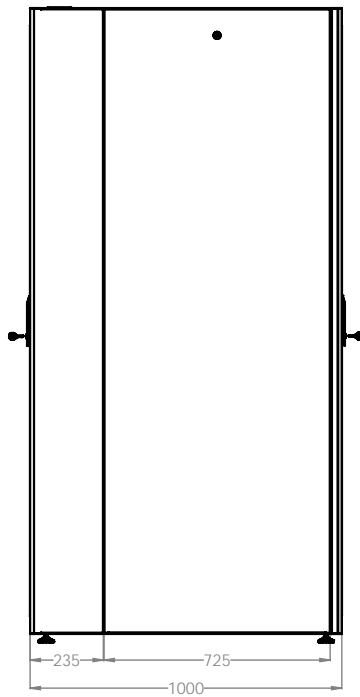

19" Напольные шкафы серии DYNAmic Basic Server  
 Ширина: 600 мм Глубина: 1000мм

ВИД СНИЗУ