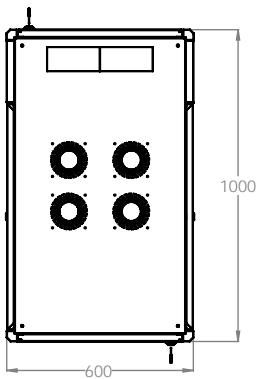

19" Напольные шкафы серии DYNAmic Basic Server
Ширина: 600 мм Глубина: 1000мм